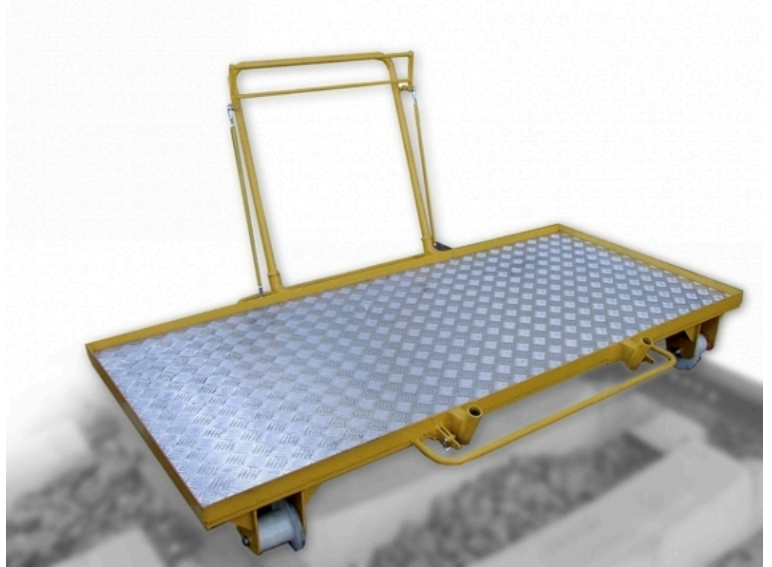

Rälsverktyg

BESKRIVNING

E-nummer	Produktnamn
1373050-011	Lastvagn med broms Max 1000kg kapacitet
1373050-012	Rälslyft med hål Rälslyft med hål
1373050-013	Verktyg för fast clips För infästning clips typ/e
1373050-001	Verktyg för fast-clip För infästning fast clips
1373050-014	Verktyg för fast clips För borttagning fast clips