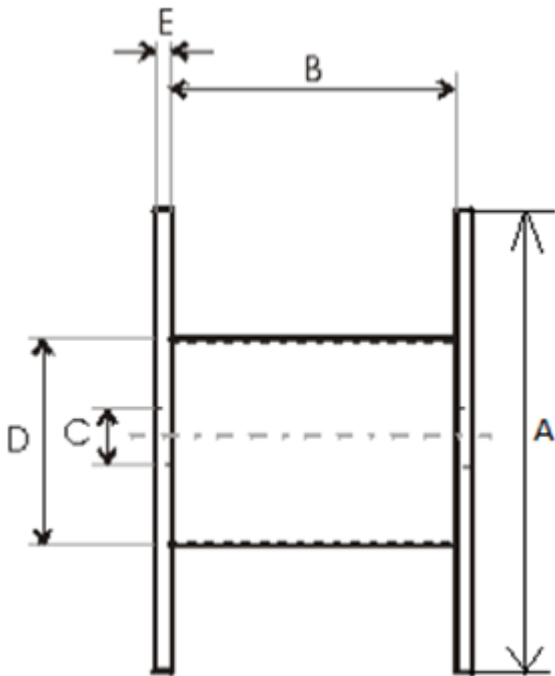

Produktnamn	Träturma 1200x395x450
Produkt-/E-nummer	1200x395x450
GTIN	
ETIM-klass	EC000245

PRODUKTSPECIFIKATIONER

Tekniska Specifikationer - Trummor

Trumtyp	Engångstrumma
Material	Trä
Gaveltyp	Hel Gavel

A - Gavel diameter	1 200 mm
B - Invändig bredd	395 mm
C - Centrumhål	110 mm
D - Kärndiameter	450 mm
E - Gaveltjocklek	12 mm
Vikt	12 kg