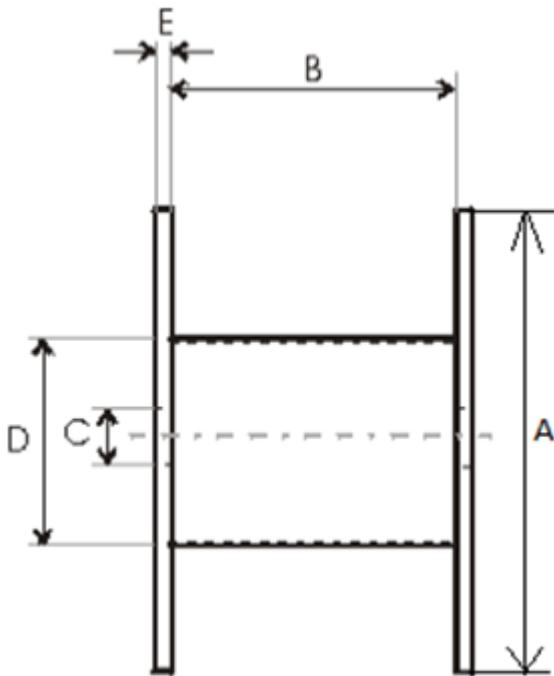

Produktnamn	Träturma 1200x395x450
Produkt-/E-nummer	1200x395x450
GTIN	
ETIM-klass	EC000245

PRODUKTSPECIFIKATIONER

Tekniska Specifikationer - Trummor

Trumtyp	Engångstrumma
Material	Trä
Gaveltyp	Hel Gavel

A - Gavel diameter	1200 mm
B - Invändig bredd	395 mm
C - Centrumhål	110 mm
D - Kärndiameter	450 mm
E - Gaveltjocklek	12 mm
Vikt	12 kg