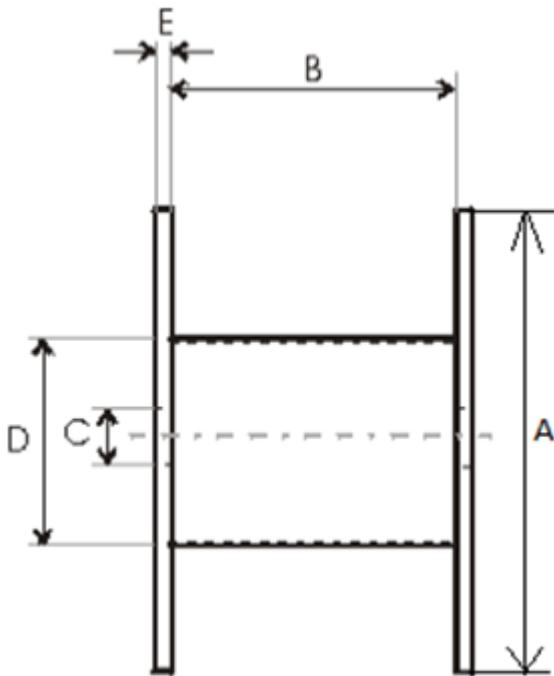

Produktnamn	Träturma 1200x395x450
Produkt-/E-nummer	1200x395x450
GTIN	
ETIM-klass	EC000245

PRODUKTSPECIFIKATIONER

Tekniska Specifikationer - Trummor

Trumtyp	Engångstrumma
Material	Trä
Gaveltyp	Hel Gavel

A - Gavel diameter	1200 mm
B - Invändig bredd	390 mm
C - Centrumhål	110 mm
D - Kärndiameter	450 mm
E - Gaveltjocklek	12 mm
Vikt	14 kg