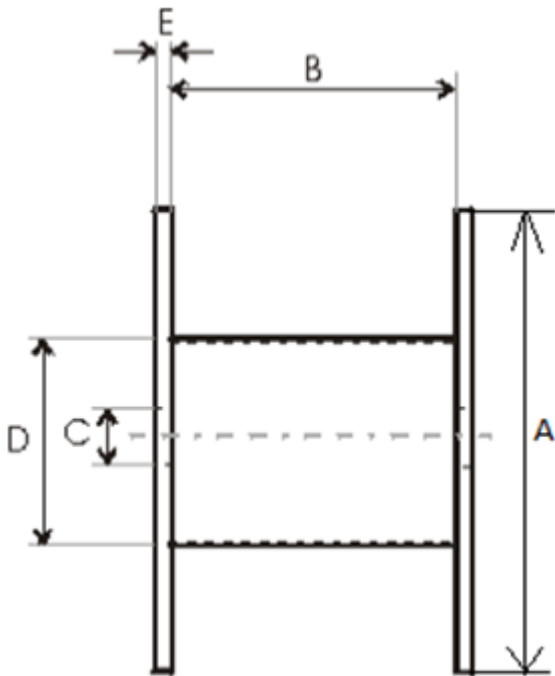

Produktnamn	Träturma 1200x395x450
Produkt-/E-nummer	1200x395x450
GTIN	
ETIM-klass	EC000245

PRODUKTSPECIFIKATIONER

Tekniska Specifikationer - Trummor

Trumtyp	Engångstrumma
Material	Trä
Gaveltyp	Hel Gavel

A - Gavel diameter	1 200 mm
B - Invändig bredd	390 mm
C - Centrumhål	110 mm
D - Kärndiameter	450 mm
E - Gaveltjocklek	12 mm
Vikt	14 kg