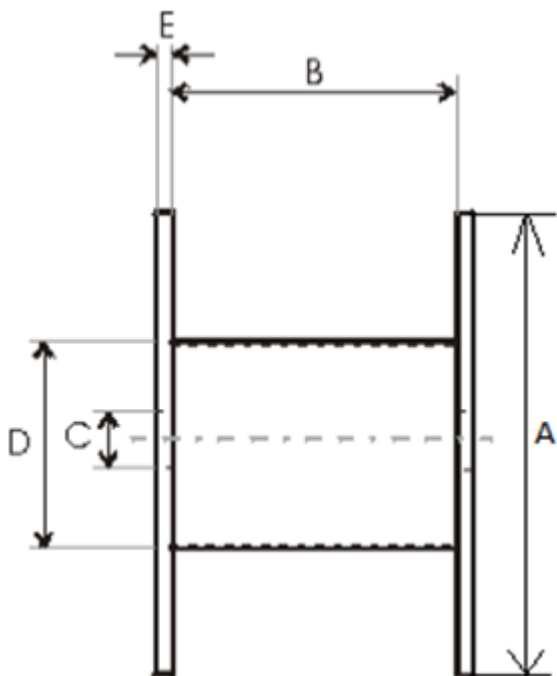

| | |
|-------------------|-----------------------|
| Produktnamn | Träturma 1200x628x600 |
| Produkt-/E-nummer | 1200x628x600 |
| GTIN | |
| ETIM-klass | EC000245 |

PRODUKTSPECIFIKATIONER

Tekniska Specifikationer - Trummor

| | |
|----------|---------------|
| Trumtyp | Engångstrumma |
| Material | Trä |
| Gaveltyp | Hel Gavel |

| | |
|--------------------|----------|
| A - Gavel diameter | 1 200 mm |
| B - Invändig bredd | 600 mm |
| C - Centrumhål | 81 mm |
| D - Kärndiameter | 628 mm |
| E - Gaveltjocklek | 12 mm |
| Vikt | 31 kg |