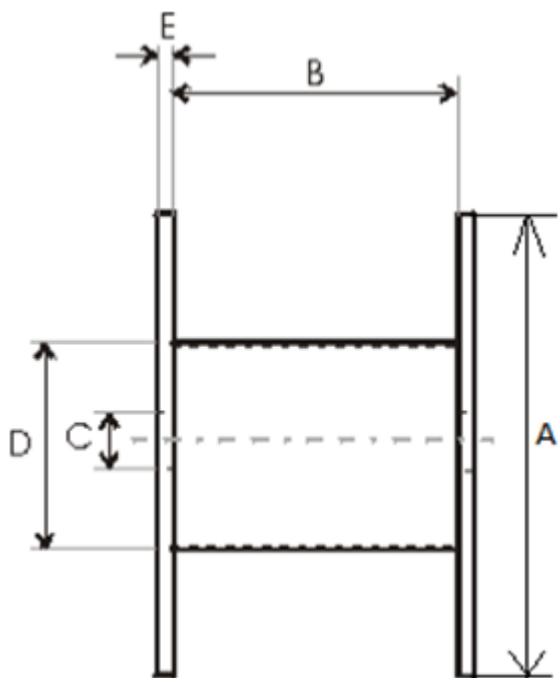

Produktnamn	Träturma 1200x628x600
Produkt-/E-nummer	1200x628x600
GTIN	
ETIM-klass	EC000245

PRODUKTSPECIFIKATIONER

Tekniska Specifikationer - Trummor

Trumtyp	Engångstrumma
Material	Trä
Gaveltyp	Hel Gavel

A - Gavel diameter	1200 mm
B - Invändig bredd	600 mm
C - Centrumhål	81 mm
D - Kärndiameter	628 mm
E - Gaveltjocklek	12 mm
Vikt	31 kg