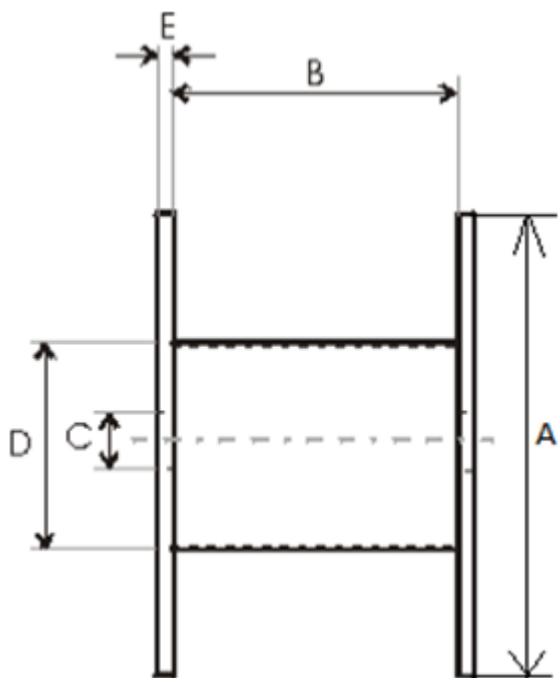

Produktnamn	Trätromma 1200×628×740
Produkt-/E-nummer	1200×628×740
GTIN	
ETIM-klass	EC000245

## Tekniska Specifikationer - Trummor

Trumtyp	Engångstrumma
Material	Trä
Gaveltyp	Hel Gavel

A - Gavel diameter	1200 mm
B - Invändig bredd	740 mm
C - Centrumhål	85 mm
D - Kärndiameter	628 mm
E - Gaveltjocklek	15 mm
Vikt	38 kg