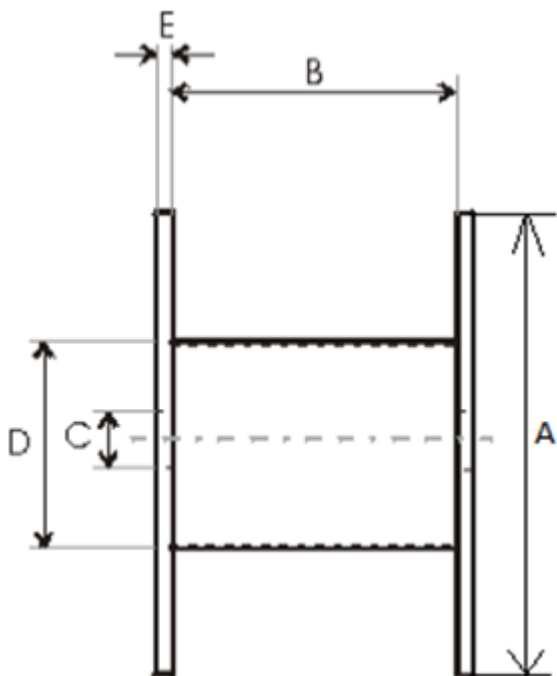

Produktnamn	Träturma 1200x628x740
Produkt-/E-nummer	1200x628x740
GTIN	
ETIM-klass	EC000245

PRODUKTSPECIFIKATIONER

Tekniska Specifikationer - Trummor

Trumtyp	Engångstrumma
Material	Trä
Gaveltyp	Hel Gavel

A - Gavel diameter	1 200 mm
B - Invändig bredd	740 mm
C - Centrumhål	85 mm
D - Kärndiameter	628 mm
E - Gaveltjocklek	15 mm
Vikt	38 kg