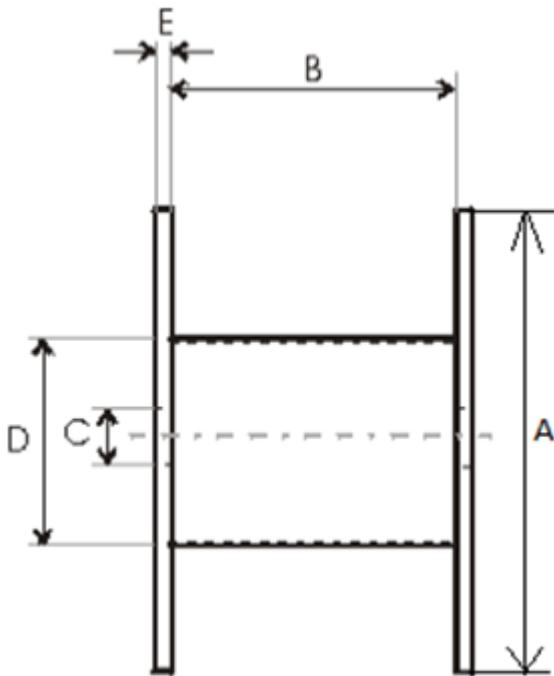

| | |
|-------------------|-----------------------|
| Produktnamn | Träturma 1400x420x500 |
| Produkt-/E-nummer | 1400x420x500 |
| GTIN | |
| ETIM-klass | EC000245 |

PRODUKTSPECIFIKATIONER

Tekniska Specifikationer - Trummor

| | |
|----------|---------------|
| Trumtyp | Engångstrumma |
| Material | Trä |
| Gaveltyp | Hel Gavel |

| | |
|--------------------|----------|
| A - Gavel diameter | 1 400 mm |
| B - Invändig bredd | 420 mm |
| C - Centrumhål | 110 mm |
| D - Kärndiameter | 500 mm |
| E - Gaveltjocklek | 38 mm |
| Vikt | 67 kg |