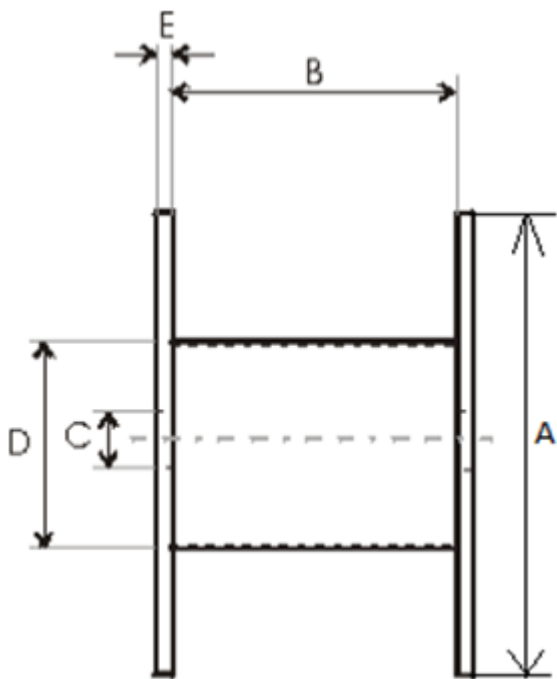

Produktnamn	Träturma 1400x420x500
Produkt-/E-nummer	1400x420x500
GTIN	
ETIM-klass	EC000245

PRODUKTSPECIFIKATIONER

Tekniska Specifikationer - Trummor

Trumtyp	Engångstrurma
Material	Trä
Gaveltyp	Hel Gavel

A - Gavel diameter	1 400 mm
B - Invändig bredd	420 mm
C - Centrumhål	110 mm
D - Kärndiameter	500 mm
E - Gaveltjocklek	38 mm
Vikt	67 kg