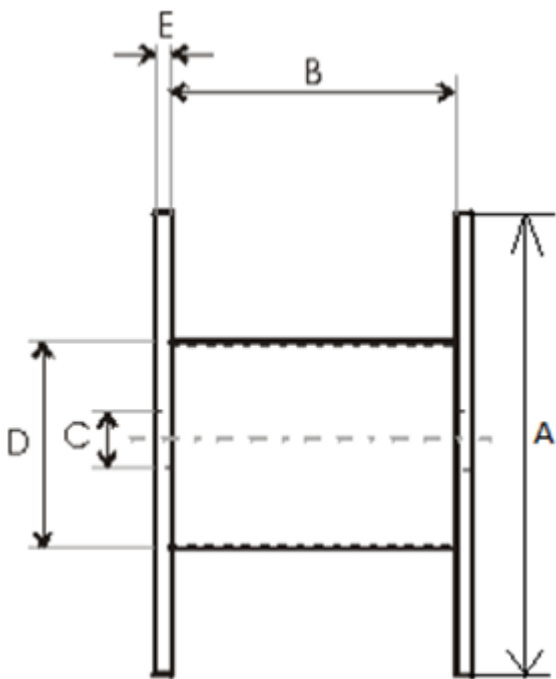

<b>Produktnamn</b>	Träturma 1400x420x500
<b>Produkt-/E-nummer</b>	1400x420x500
<b>GTIN</b>	
<b>ETIM-klass</b>	EC000245

## Tekniska Specifikationer - Trummor

<b>Trumtyp</b>	Engångstrumma
<b>Material</b>	Trä
<b>Gaveltyp</b>	Hel Gavel

<b>A - Gavel diameter</b>	1 400 mm
<b>B - Invändig bredd</b>	420 mm
<b>C - Centrumhål</b>	110 mm
<b>D - Kärndiameter</b>	500 mm
<b>E - Gaveltjocklek</b>	38 mm
<b>Vikt</b>	67 kg