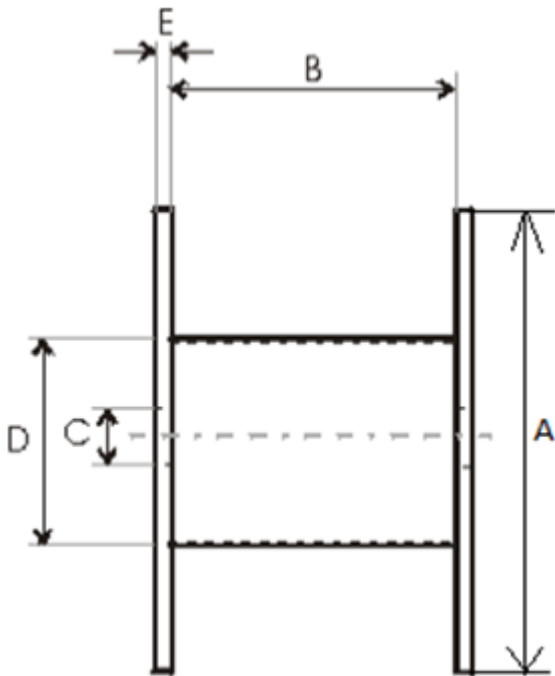

| | |
|--------------------------|-----------------------|
| Produktnamn | Träturma 1400x420x500 |
| Produkt-/E-nummer | 1400x420x500 |
| GTIN | |
| ETIM-klass | EC000245 |

PRODUKTSPECIFIKATIONER

Tekniska Specifikationer - Trummor

| | |
|-----------------|---------------|
| Trumtyp | Engångstrumma |
| Material | Trä |
| Gaveltyp | Hel Gavel |

| | |
|---------------------------|----------|
| A - Gavel diameter | 1 400 mm |
| B - Invändig bredd | 420 mm |
| C - Centrumhål | 110 mm |
| D - Kärndiameter | 500 mm |
| E - Gaveltjocklek | 38 mm |
| Vikt | 67 kg |