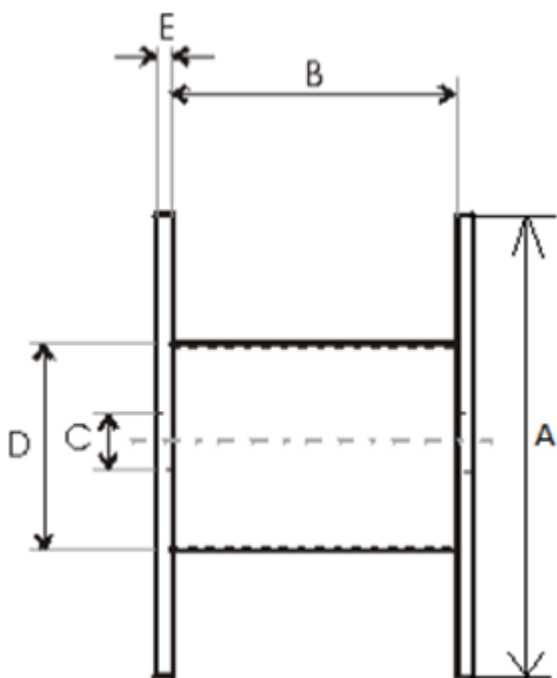

Produktnamn	Träturma 1400x500x420
Produkt-/E-nummer	1400x500x420
GTIN	
ETIM-klass	EC000245

## Tekniska Specifikationer - Trummor

Trumtyp	Engångstrumma
Material	Trä
Gaveltyp	Hel Gavel

A - Gavel diameter	1 400 mm
B - Invändig bredd	420 mm
C - Centrumhål	85 mm
D - Kärndiameter	500 mm
E - Gaveltjocklek	54 mm
Vikt	85 kg