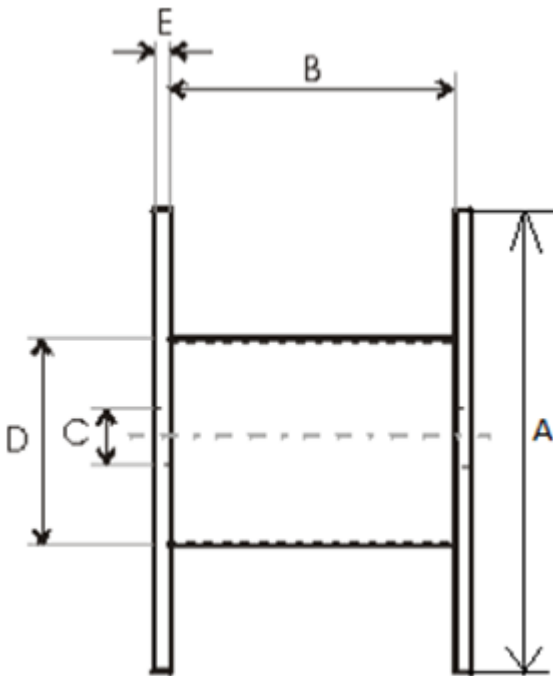

Produktnamn	Träturma 1400x500x420
Produkt-/E-nummer	1400x500x420
GTIN	
ETIM-klass	EC000245

## Tekniska Specifikationer - Trummor

Trumtyp	Engångstrumma
Material	Trä
Gaveltyp	Hel Gavel

A - Gavel diameter	1400 mm
B - Invändig bredd	420 mm
C - Centrumhål	85 mm
D - Kärndiameter	500 mm
E - Gaveltjocklek	54 mm
Vikt	85 kg