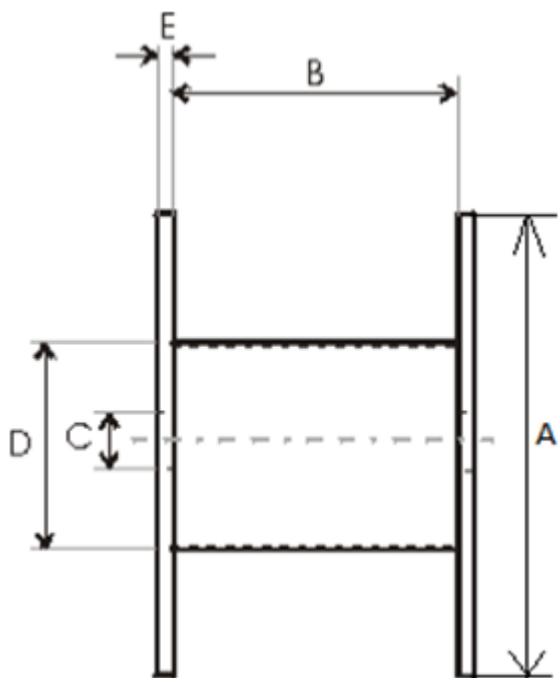

Produktnamn	Träturma 1500×750×1000
Produkt-/E-nummer	1500×750×1000
GTIN	
ETIM-klass	EC000245

## Tekniska Specifikationer - Trummor

Trumtyp	Engångstrumma
Material	Trä
Gaveltyp	Hel Gavel

A - Gavel diameter	1500 mm
B - Invändig bredd	1000 mm
C - Centrumhål	85 mm
D - Kärndiameter	750 mm
E - Gaveltjocklek	54 mm
Vikt	125 kg