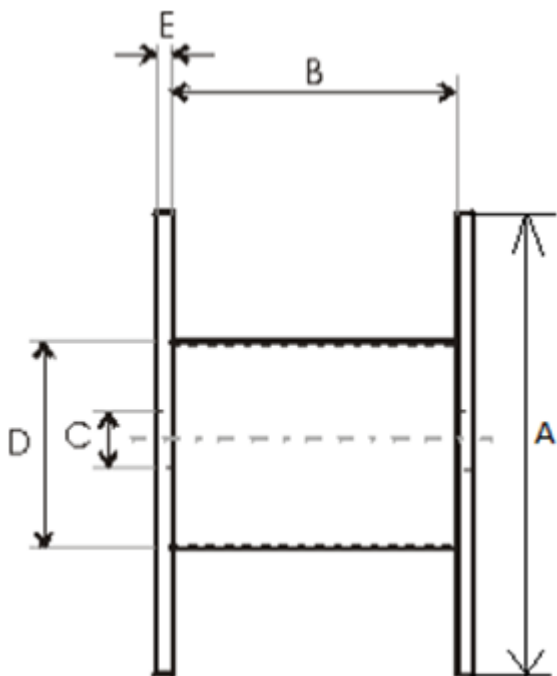

Produktnamn	Träturma 1500x750x1000
Produkt-/E-nummer	1500x750x1000
GTIN	
ETIM-klass	EC000245

## Tekniska Specifikationer - Trummor

Trumtyp	Engångstrumma
Material	Trä
Gaveltyp	Hel Gavel

A - Gavel diameter	1 500 mm
B - Invändig bredd	1 000 mm
C - Centrumhål	85 mm
D - Kärndiameter	750 mm
E - Gaveltjocklek	54 mm
Vikt	125 kg