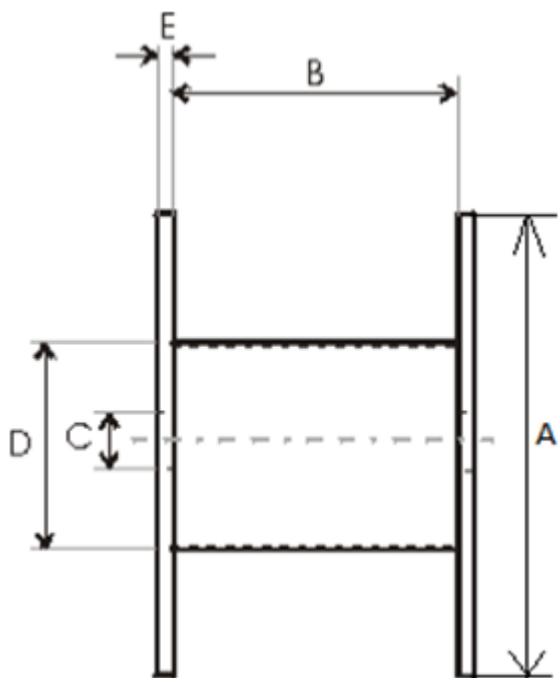

Produktnamn	Träturma 1600×1060×750
Produkt-/E-nummer	1600×1060×750
GTIN	
ETIM-klass	EC000245

## Tekniska Specifikationer - Trummor

Trumtyp	Engångstrumma
Material	Trä
Gaveltyp	Hel Gavel

A - Gavel diameter	1600 mm
B - Invändig bredd	1060 mm
C - Centrumhål	110 mm
D - Kärndiameter	750 mm
E - Gaveltjocklek	44 mm
Vikt	100 kg