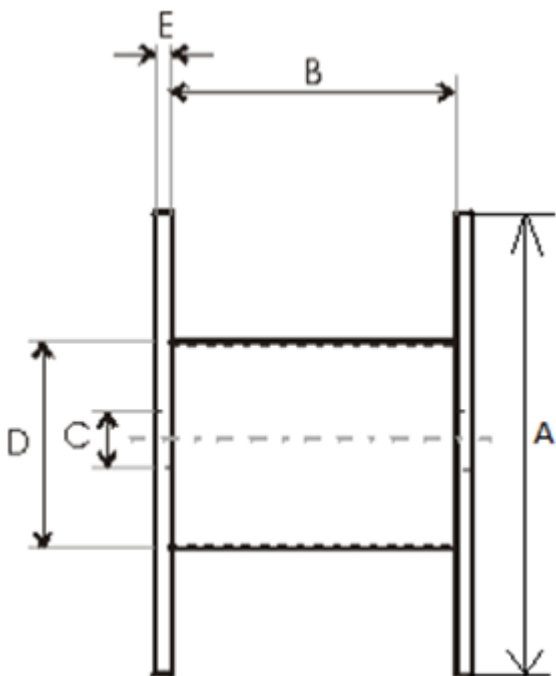

Produktnamn	Trätrumma 1600x1060x750
Produkt-/E-nummer	1600x1060x750
GTIN	
ETIM-klass	EC000245

PRODUKTSPECIFIKATIONER

Tekniska Specifikationer - Trummor

Trumtyp	Engångstrumma
Meterial	Trä
Gaveltyp	Hel Gavel

A - Gavel diameter	1 600 mm
B - Invändig bredd	1 060 mm
C - Centrumhål	110 mm
D - Kärndiameter	750 mm
E - Gaveltjocklek	44 mm
Vikt	100 kg