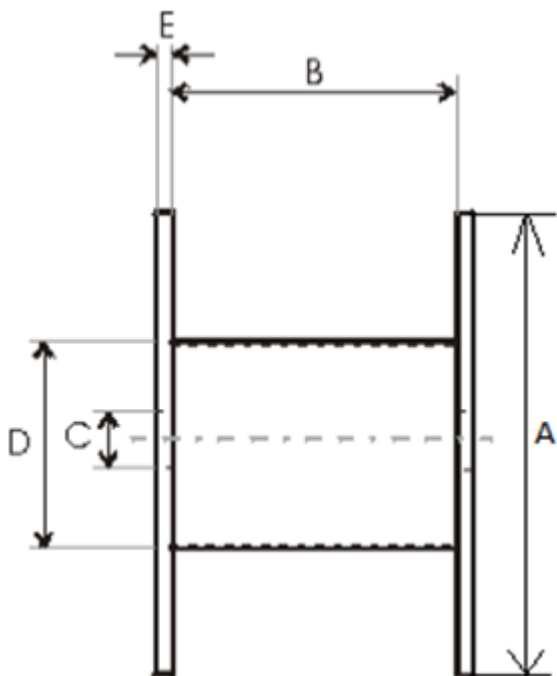

Produktnamn	Träturma 1600x600x620
Produkt-/E-nummer	1600x600x620
GTIN	
ETIM-klass	EC000245

PRODUKTSPECIFIKATIONER

Tekniska Specifikationer - Trummor

Trumtyp	Engångstrumma
Material	Trä
Gaveltyp	Hel Gavel

A - Gavel diameter	1 600 mm
B - Invändig bredd	600 mm
C - Centrumhål	85 mm
D - Kärndiameter	600 mm
E - Gaveltjocklek	54 mm
Vikt	115 kg