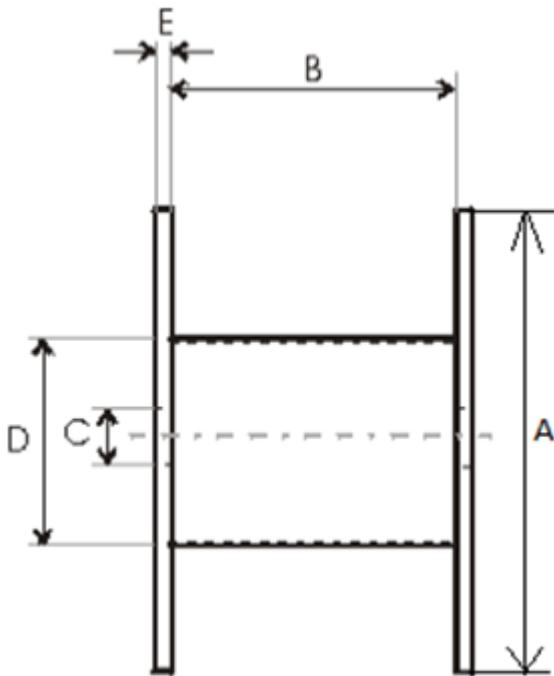

Produktnamn	Träturma 1600×600×620
Produkt-/E-nummer	1600×600×620
GTIN	
ETIM-klass	EC000245

PRODUKTSPECIFIKATIONER

Tekniska Specifikationer - Trummor

Trumtyp	Engångstrumma
Material	Trä
Gaveltyp	Hel Gavel

A - Gavel diameter	1600 mm
B - Invändig bredd	600 mm
C - Centrumhål	85 mm
D - Kärndiameter	600 mm
E - Gaveltjocklek	54 mm
Vikt	115 kg