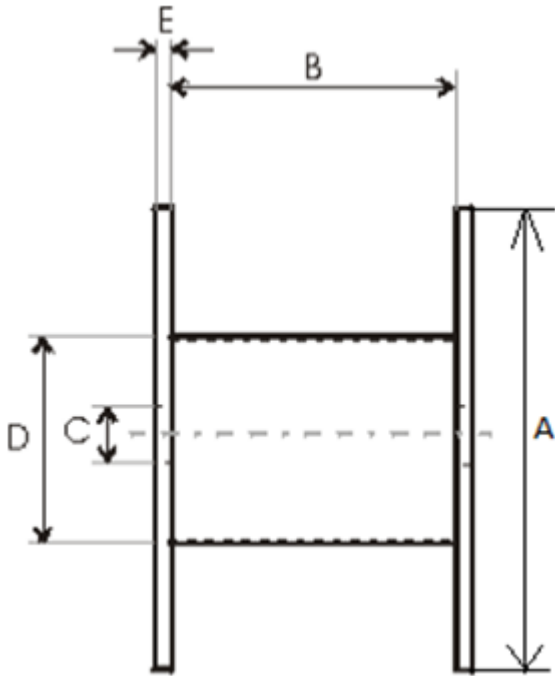

Produktnamn	Träturma 1600x700x750
Produkt-/E-nummer	1600x700x750
GTIN	
ETIM-klass	EC000245

PRODUKTSPECIFIKATIONER

Tekniska Specifikationer - Trummor

Trumtyp	Engångstrumma
Material	Trä
Gaveltyp	Hel Gavel

A - Gavel diameter	1 600 mm
B - Invändig bredd	720 mm
C - Centrumhål	110 mm
D - Kärndiameter	750 mm
E - Gaveltjocklek	44 mm
Vikt	95 kg