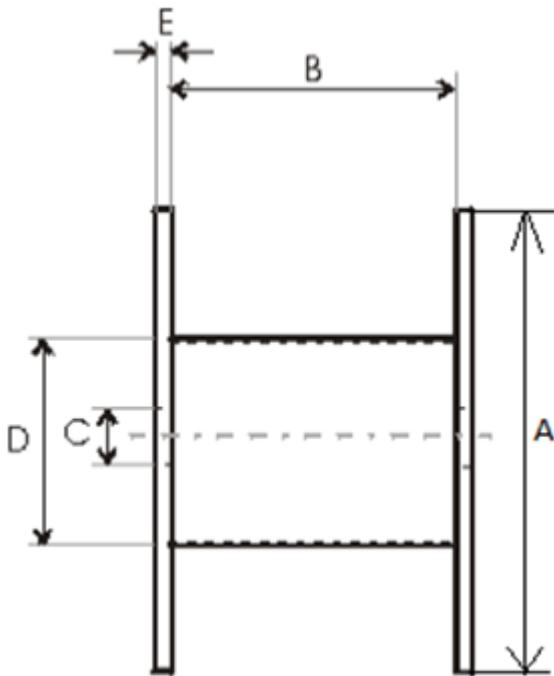

Produktnamn	Träturma 1600×700×750
Produkt-/E-nummer	1600×700×750
GTIN	
ETIM-klass	EC000245

PRODUKTSPECIFIKATIONER

Tekniska Specifikationer - Trummor

Trumtyp	Engångstrumma
Material	Trä
Gaveltyp	Hel Gavel

A - Gavel diameter	1600 mm
B - Invändig bredd	720 mm
C - Centrumhål	110 mm
D - Kärndiameter	750 mm
E - Gaveltjocklek	44 mm
Vikt	95 kg