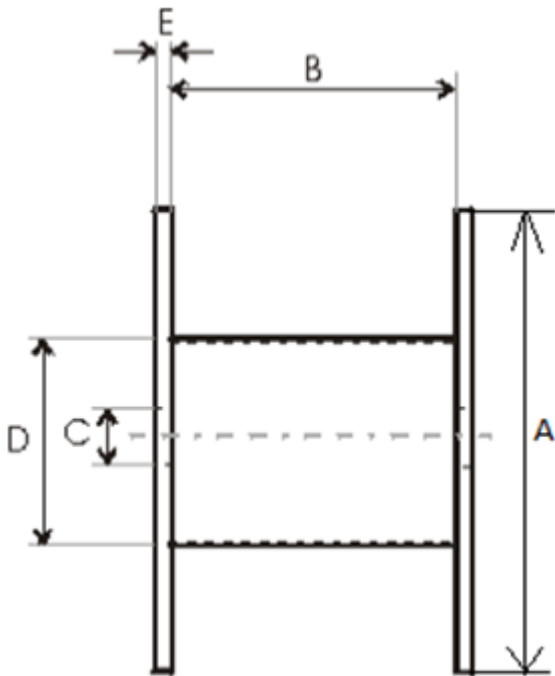

Produktnamn	Träturma 1830x1060x900
Produkt-/E-nummer	1830x1060x900
GTIN	
ETIM-klass	EC000245

PRODUKTSPECIFIKATIONER

Tekniska Specifikationer - Trummor

Trumtyp	Engångstrumma
Material	Trä
Gaveltyp	Hel Gavel

A - Gavel diameter	1 830 mm
B - Invändig bredd	1 060 mm
C - Centrumhål	110 mm
D - Kärndiameter	900 mm
E - Gaveltjocklek	44 mm
Vikt	145 kg