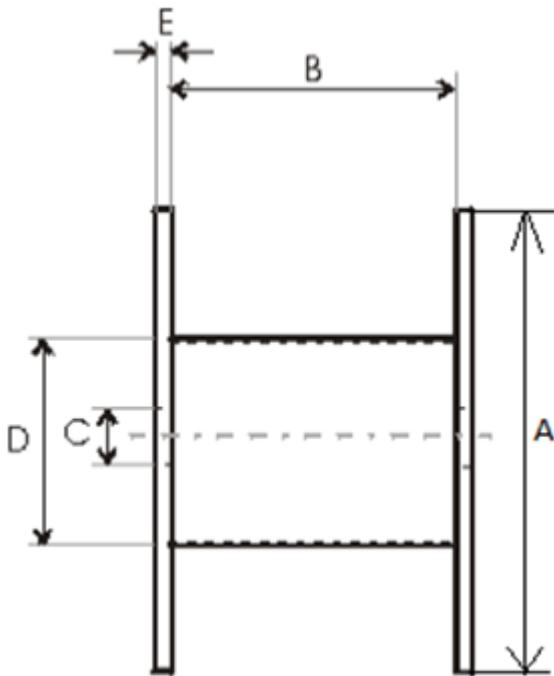

Produktnamn	Träturma 1830×1060×900
Produkt-/E-nummer	1830×1060×900
GTIN	
ETIM-klass	EC000245

PRODUKTSPECIFIKATIONER

Tekniska Specifikationer - Trummor

Trumtyp	Engångstrumma
Material	Trä
Gaveltyp	Hel Gavel

A - Gavel diameter	1830 mm
B - Invändig bredd	1060 mm
C - Centrumhål	110 mm
D - Kärndiameter	900 mm
E - Gaveltjocklek	44 mm
Vikt	145 kg