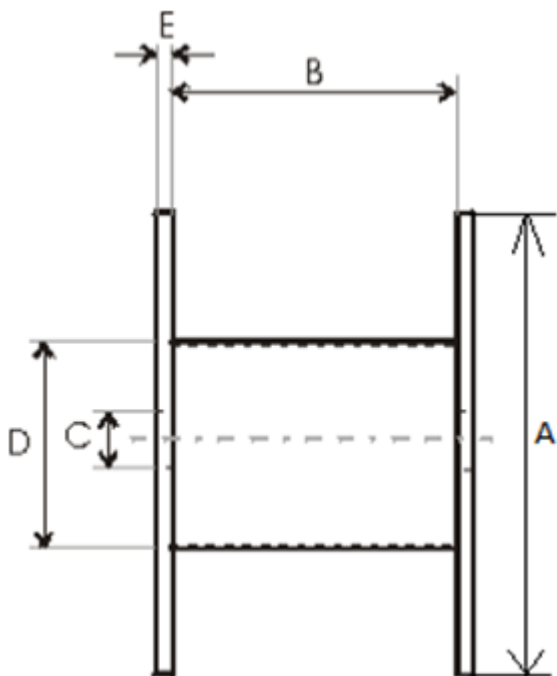

Produktnamn	Träturma 1830X800X1060
Produkt-/E-nummer	1830x800x1060
GTIN	
ETIM-klass	EC000245

PRODUKTSPECIFIKATIONER

Tekniska Specifikationer - Trummor

Trumtyp	Engångstrumma
Material	Trä
Gaveltyp	Hel Gavel

A - Gavel diameter	1 830 mm
B - Invändig bredd	1 060 mm
C - Centrumhål	85 mm
D - Kärndiameter	800 mm
E - Gaveltjocklek	54 mm
Vikt	175 kg