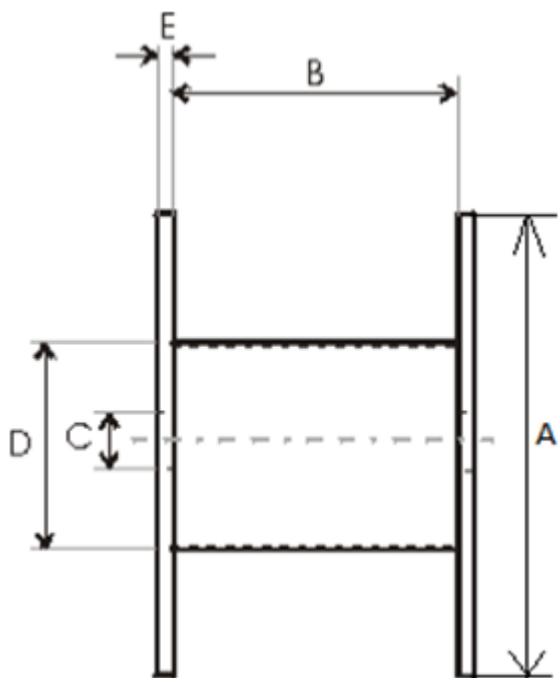

Produktnamn	Träturma 1830X800X1060
Produkt-/E-nummer	1830×800×1060
GTIN	
ETIM-klass	EC000245

PRODUKTSPECIFIKATIONER

Tekniska Specifikationer - Trummor

Trumtyp	Engångstrumma
Material	Trä
Gaveltyp	Hel Gavel

A - Gavel diameter	1830 mm
B - Invändig bredd	1060 mm
C - Centrumhål	85 mm
D - Kärndiameter	800 mm
E - Gaveltjocklek	54 mm
Vikt	175 kg