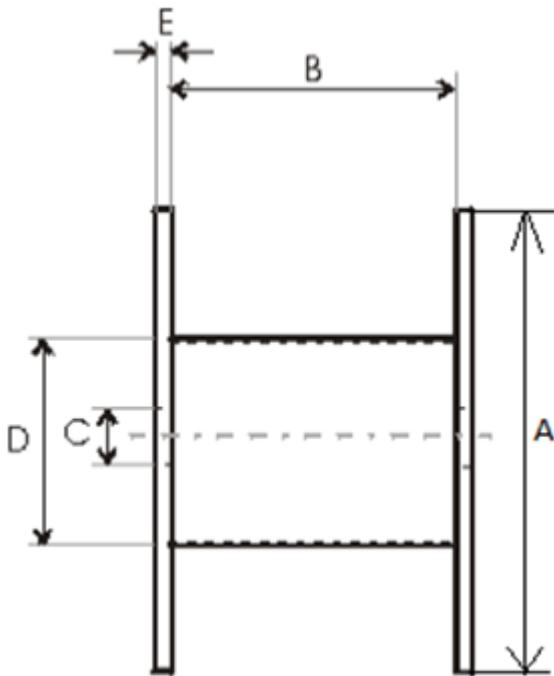

Produktnamn	Träturma 2250×1000×900
Produkt-/E-nummer	2250×1000×900
GTIN	
ETIM-klass	EC000245

PRODUKTSPECIFIKATIONER

Tekniska Specifikationer - Trummor

Trumtyp	Engångstrumma
Material	Trä
Gaveltyp	Hel Gavel

A - Gavel diameter	2 250 mm
B - Invändig bredd	1 000 mm
C - Centrumhål	110 mm
D - Kärndiameter	900 mm
E - Gaveltjocklek	44 mm
Vikt	240 kg