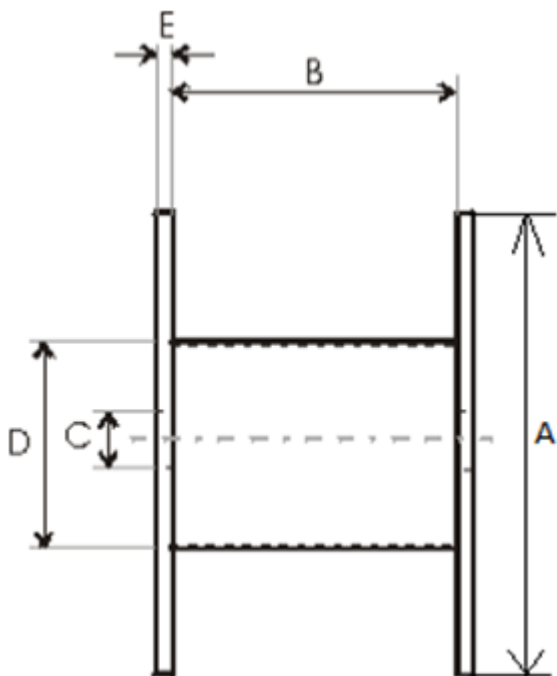

Produktnamn	Träturma 2250x1000x900
Produkt-/E-nummer	2250x1000x900
GTIN	
ETIM-klass	EC000245

PRODUKTSPECIFIKATIONER

Tekniska Specifikationer - Trummor

Trumtyp	Engångstrumma
Material	Trä
Gaveltyp	Hel Gavel

A - Gavel diameter	2 250 mm
B - Invändig bredd	1 000 mm
C - Centrumhål	110 mm
D - Kärndiameter	900 mm
E - Gaveltjocklek	44 mm
Vikt	240 kg