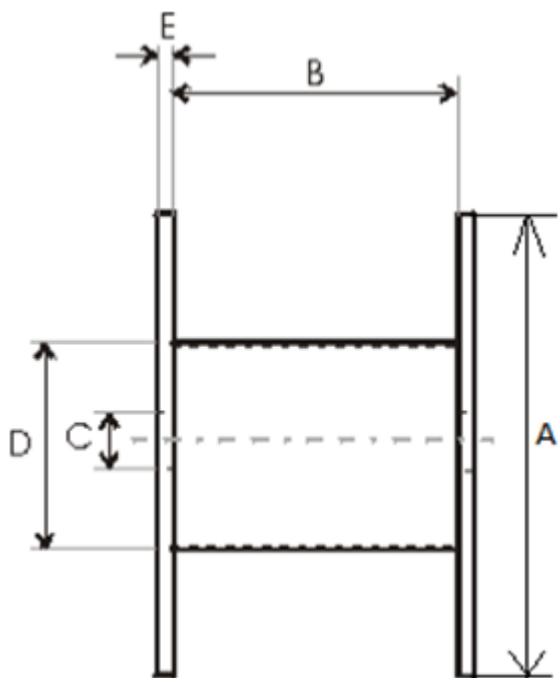

Produktnamn	Träturma 400×150×280
Produkt-/E-nummer	400×150×280
GTIN	
ETIM-klass	EC000245

## Tekniska Specifikationer - Trummor

Trumtyp	Engångstrumma
Material	Plywood
Gaveltyp	Hel Gavel

A - Gavel diameter	400 mm
B - Invändig bredd	280 mm
C - Centrumhål	65 mm
D - Kärndiameter	150 mm
E - Gaveltjocklek	8 mm
Vikt	2,1 kg