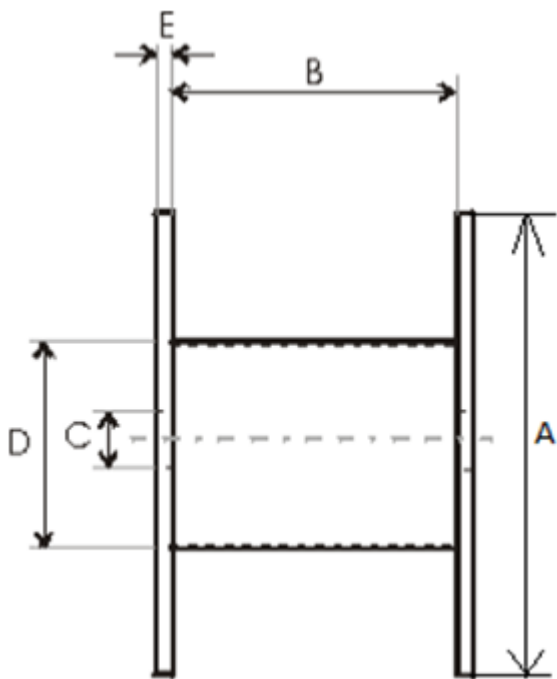

Produktnamn	Träturma 400x150x280
Produkt-/E-nummer	400x150x280
GTIN	
ETIM-klass	EC000245

PRODUKTSPECIFIKATIONER

Tekniska Specifikationer - Trummor

Trumtyp	Engångstrumma
Material	Plywood
Gaveltyp	Hel Gavel

A - Gavel diameter	400 mm
B - Invändig bredd	280 mm
C - Centrumhål	65 mm
D - Kärndiameter	150 mm
E - Gaveltjocklek	8 mm
Vikt	2,1 kg