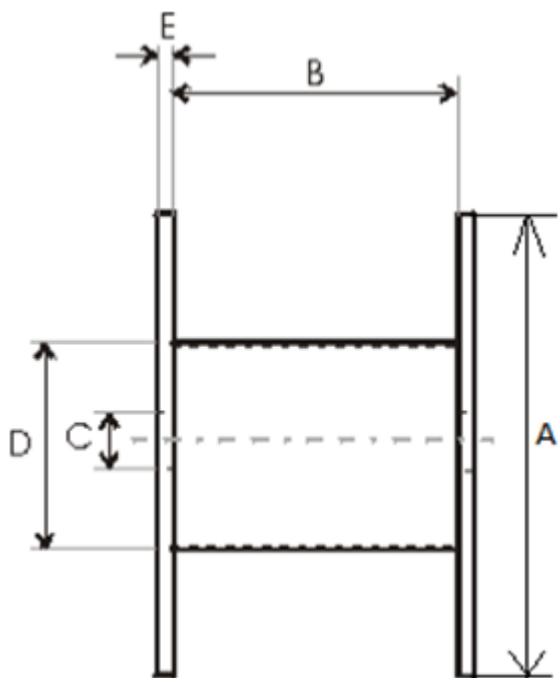

Produktnamn	Träturma 400×150×430
Produkt-/E-nummer	400×150×430
GTIN	
ETIM-klass	EC000245

PRODUKTSPECIFIKATIONER

Tekniska Specifikationer - Trummor

Trumtyp	Engångstrumma
Material	Plywood
Gaveltyp	Hel Gavel

A - Gavel diameter	400 mm
B - Invändig bredd	430 mm
C - Centrumhål	65 mm
D - Kärndiameter	150 mm
E - Gaveltjocklek	8 mm
Vikt	2,8 kg