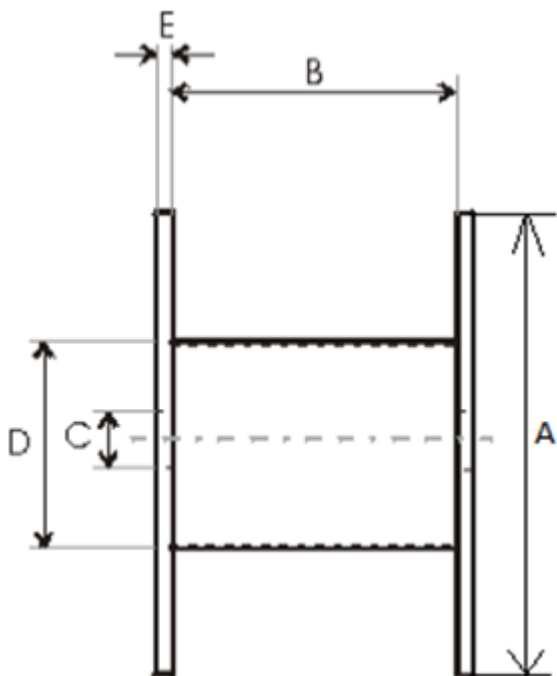

Produktnamn	Träturma 500x300x344
Produkt-/E-nummer	500x300x344
GTIN	
ETIM-klass	EC000245

PRODUKTSPECIFIKATIONER

Tekniska Specifikationer - Trummor

Trumtyp	Engångstrumma
Material	Trä
Gaveltyp	Hel Gavel

A - Gavel diameter	500 mm
B - Invändig bredd	300 mm
C - Centrumhål	75 mm
D - Kärndiameter	344 mm
E - Gaveltjocklek	8 mm
Vikt	4,5 kg