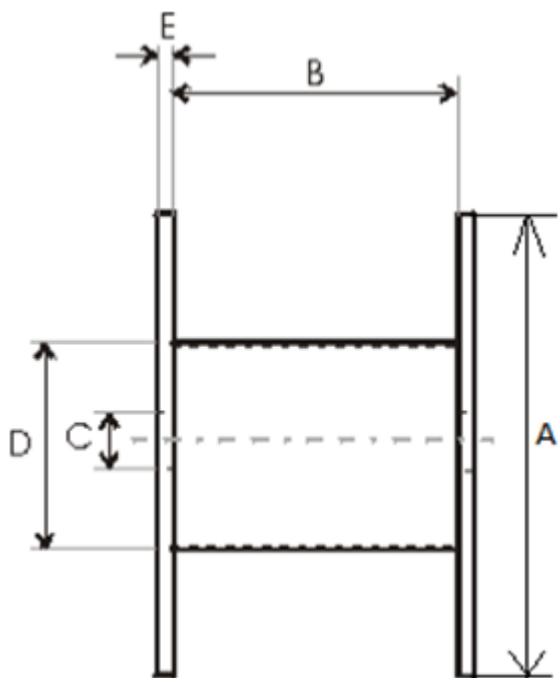

Produktnamn	Träturma 500×300×344
Produkt-/E-nummer	500×300×344
GTIN	
ETIM-klass	EC000245

## Tekniska Specifikationer - Trummor

Trumtyp	Engångstrumma
Material	Trä
Gaveltyp	Hel Gavel

A - Gavel diameter	500 mm
B - Invändig bredd	300 mm
C - Centrumhål	75 mm
D - Kärndiameter	344 mm
E - Gaveltjocklek	8 mm
Vikt	4,5 kg