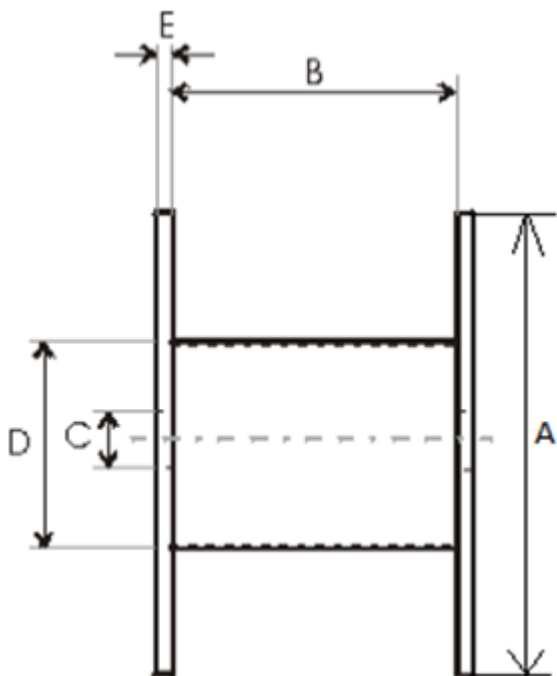

Produktnamn	Träturma 755x300x570
Produkt-/E-nummer	755x300x570
GTIN	
ETIM-klass	EC000245

## Tekniska Specifikationer - Trummor

Trumtyp	Engångstrumma
Material	Trä
Gaveltyp	Hel Gavel

<b>A - Gavel diameter</b>	755 mm
<b>B - Invändig bredd</b>	570 mm
<b>C - Centrumhål</b>	85 mm
<b>D - Kärndiameter</b>	300 mm
<b>E - Gaveltjocklek</b>	12 mm
<b>Vikt</b>	12 kg