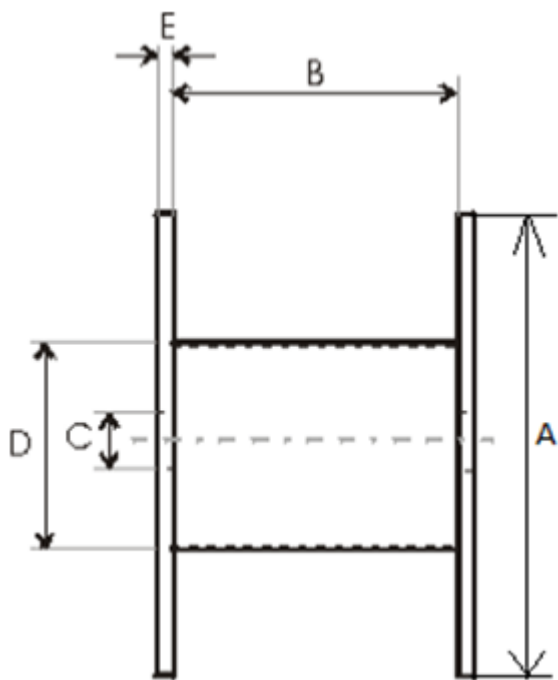

Produktnamn	Träturma 755×300×570
Produkt-/E-nummer	755×300×570
GTIN	
ETIM-klass	EC000245

PRODUKTSPECIFIKATIONER

Tekniska Specifikationer - Trummor

Trumtyp	Engångstrumma
Material	Trä
Gaveltyp	Hel Gavel

A - Gavel diameter	755 mm
B - Invändig bredd	570 mm
C - Centrumhål	85 mm
D - Kärndiameter	300 mm
E - Gaveltjocklek	12 mm
Vikt	12 kg