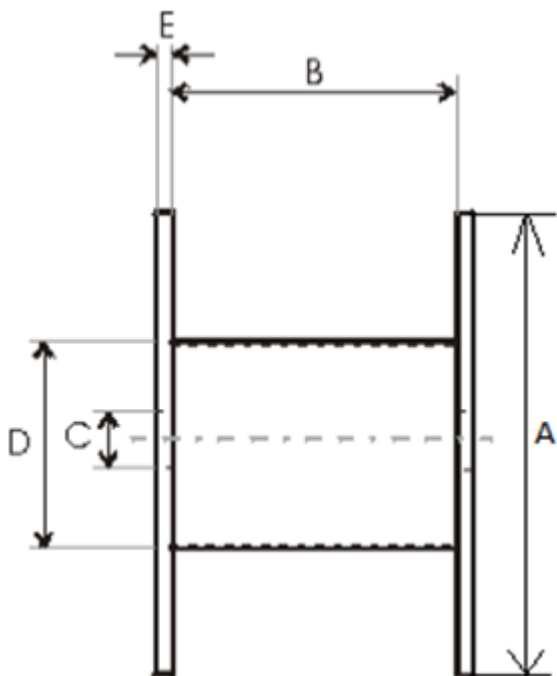

Produktnamn	Trättrummor 900x595x320
Produkt-/E-nummer	900x595x320
GTIN	
ETIM-klass	EC000245

PRODUKTSPECIFIKATIONER

Tekniska Specifikationer - Trummor

Trumtyp	Engångstrumma
Material	Trä
Gaveltyp	Hel Gavel

A - Gavel diameter	900 mm
B - Invändig bredd	595 mm
C - Centrumhål	110 mm
D - Kärndiameter	320 mm
E - Gaveltjocklek	15 mm
Vikt	12 kg