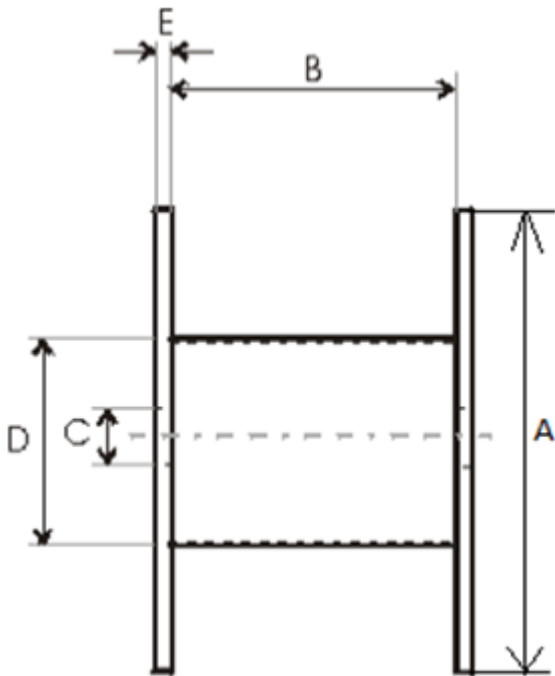

Produktnamn	Träturma 700x390x390
Produkt-/E-nummer	700x390x390
GTIN	
ETIM-klass	EC000245

## Tekniska Specifikationer - Trummor

Trumtyp	Engångstrumma
Material	Trä
Gaveltyp	Hel Gavel

A - Gavel diameter	700 mm
B - Invändig bredd	390 mm
C - Centrumhål	110 mm
D - Kärndiameter	300 mm
E - Gaveltjocklek	12 mm
Vikt	9 kg