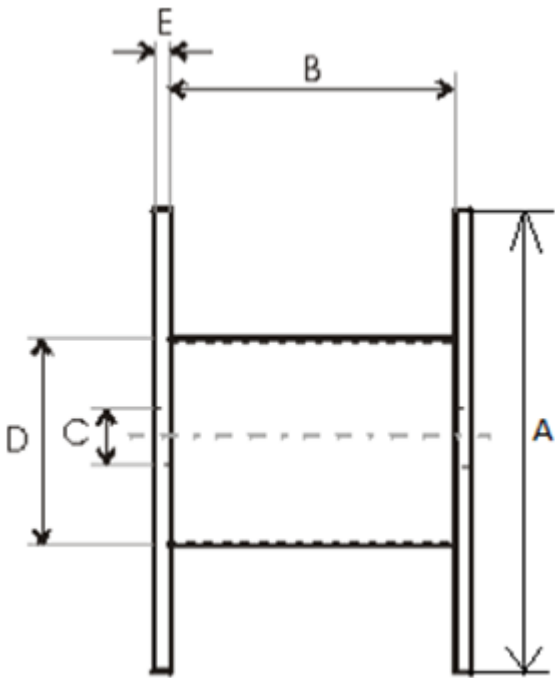

Produktnamn	Träturma 700×390×390
Produkt-/E-nummer	700×390×390
GTIN	
ETIM-klass	EC000245

## Tekniska Specifikationer - Trummor

Trumtyp	Engångstrumma
Material	Trä
Gaveltyp	Hel Gavel

A - Gavel diameter	700 mm
B - Invändig bredd	390 mm
C - Centrumhål	110 mm
D - Kärndiameter	300 mm
E - Gaveltjocklek	12 mm
Vikt	9 kg