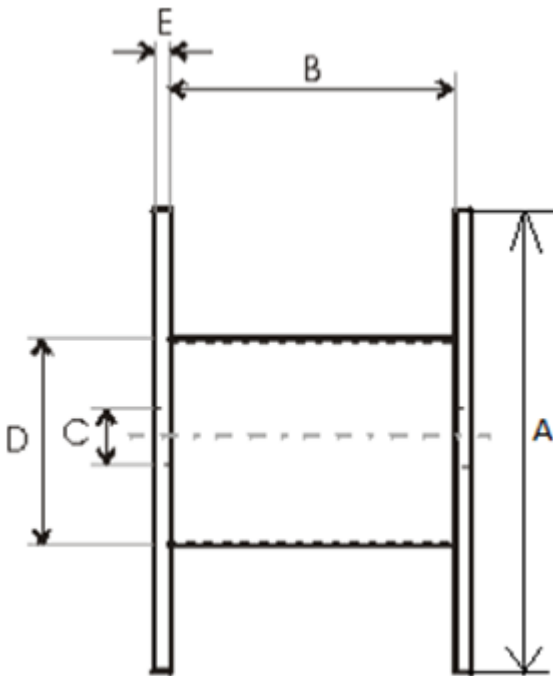

Produktnamn	Träturma 1100×400×400
Produkt-/E-nummer	1100×400×400
GTIN	
ETIM-klass	EC000245

## Tekniska Specifikationer - Trummor

Trumtyp	Engångstrumma
Material	Trä
Gaveltyp	Hel Gavel

A - Gavel diameter	1100 mm
B - Invändig bredd	400 mm
C - Centrumhål	85 mm
D - Kärndiameter	400 mm
E - Gaveltjocklek	15 mm
Vikt	35 kg