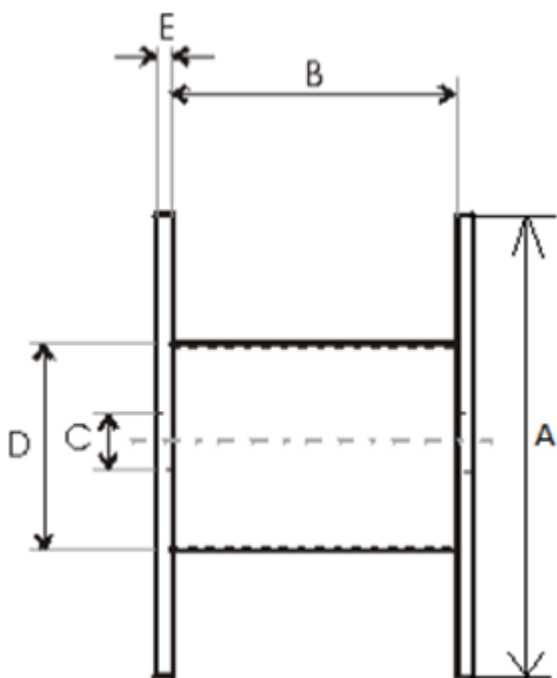

Produktnamn	Trätromma 1100x400x400
Produkt-/E-nummer	1100x400x400
GTIN	
ETIM-klass	EC000245

PRODUKTSPECIFIKATIONER

Tekniska Specifikationer - Trummor

Trumtyp	Engångstrumma
Material	Trä
Gaveltyp	Hel Gavel

A - Gavel diameter	1 100 mm
B - Invändig bredd	400 mm
C - Centrumhål	85 mm
D - Kärndiameter	400 mm
E - Gaveltjocklek	15 mm
Vikt	35 kg