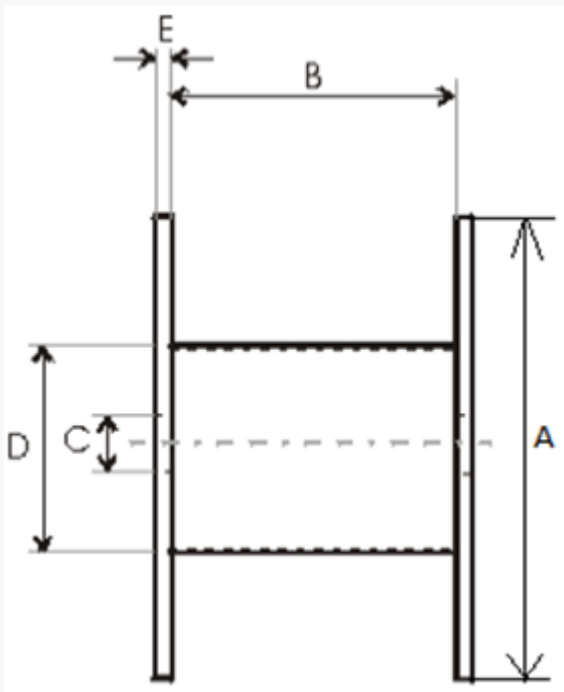

Produktnamn	Träturma 500×290×390
Produkt-/E-nummer	500×290×390
GTIN	
ETIM-klass	EC000245

PRODUKTSPECIFIKATIONER

Tekniska Specifikationer - Trummor

Trumtyp	Engångstrumma
Material	Trä
Gaveltyp	Hel Gavel

A - Gavel diameter	500 mm
B - Invändig bredd	390 mm
C - Centrumhål	110 mm
D - Kärndiameter	290 mm
E - Gaveltjocklek	12 mm
Vikt	7 kg