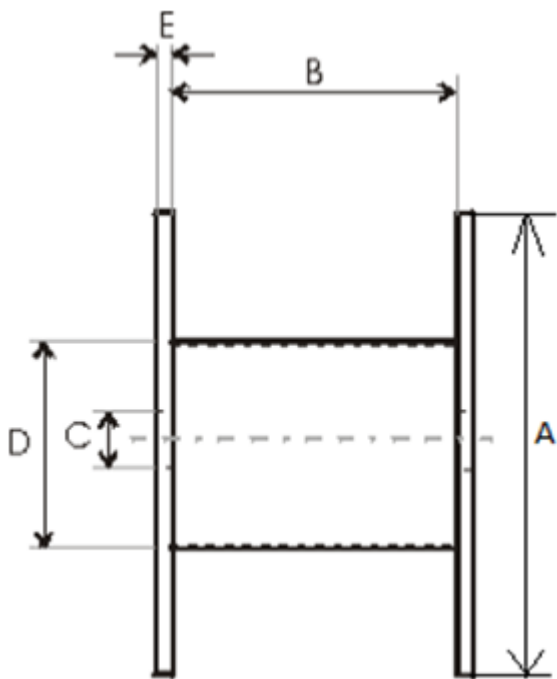

Produktnamn	Träturma 500x290x390
Produkt-/E-nummer	500x290x390
GTIN	
ETIM-klass	EC000245

PRODUKTSPECIFIKATIONER

Tekniska Specifikationer - Trummor

Trumtyp	Engångstrumma
Material	Trä
Gaveltyp	Hel Gavel

A - Gavel diameter	500 mm
B - Invändig bredd	390 mm
C - Centrumhål	110 mm
D - Kärndiameter	290 mm
E - Gaveltjocklek	12 mm
Vikt	7 kg