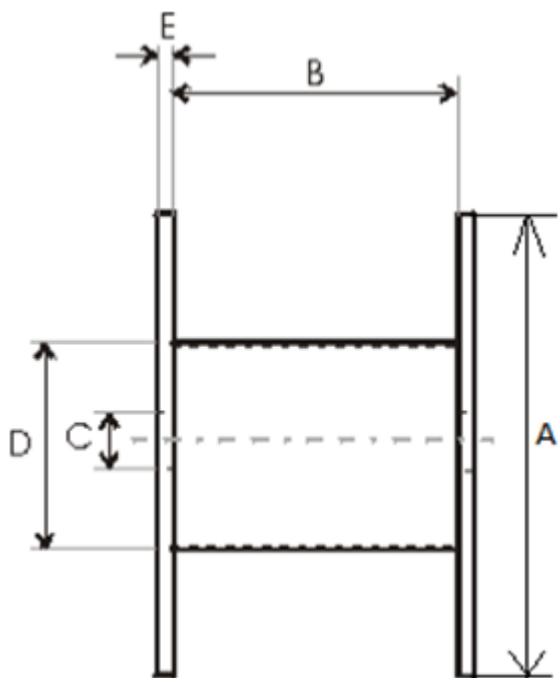

Produktnamn	Träturma 500×290×390
Produkt-/E-nummer	500×290×390
GTIN	
ETIM-klass	EC000245

PRODUKTSPECIFIKATIONER

Tekniska Specifikationer - Trummor

Trumtyp	Engångstrumma
Material	Trä
Gaveltyp	Hel Gavel

A - Gavel diameter	500 mm
B - Invändig bredd	390 mm
C - Centrumhål	110 mm
D - Kärndiameter	290 mm
E - Gaveltjocklek	12 mm
Vikt	7 kg