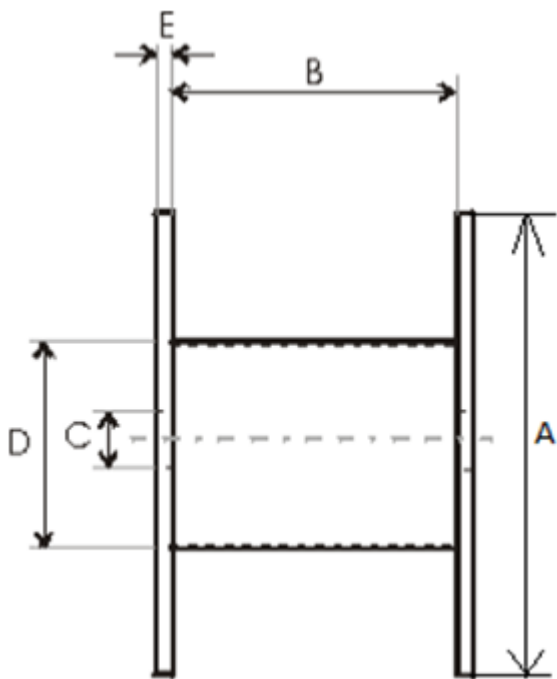

Produktnamn	Träturma 500x390x290
Produkt-/E-nummer	500x390x290
GTIN	
ETIM-klass	EC000245

PRODUKTSPECIFIKATIONER

Tekniska Specifikationer - Trummor

Trumtyp	Engångstrumma
Material	Trä
Gaveltyp	Hel Gavel

A - Gavel diameter	500 mm
B - Invändig bredd	390 mm
C - Centrumhål	110 mm
D - Kärndiameter	290 mm
E - Gaveltjocklek	12 mm
Vikt	7 kg