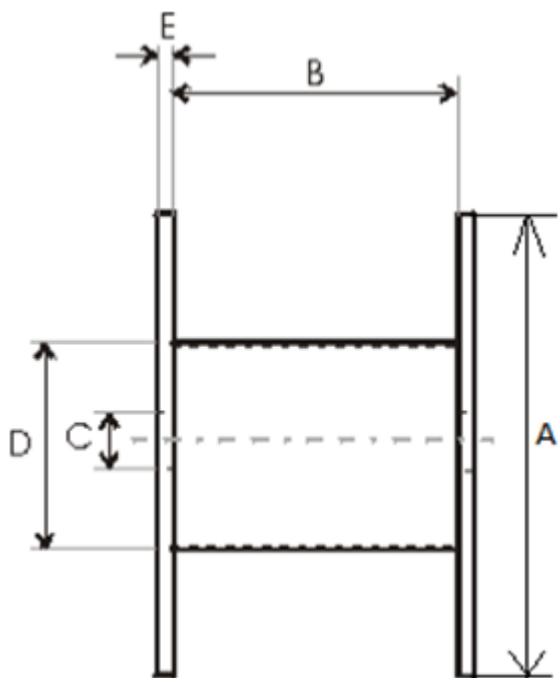

Produktnamn	Träturma 500×390×290
Produkt-/E-nummer	500×390×290
GTIN	
ETIM-klass	EC000245

PRODUKTSPECIFIKATIONER

Tekniska Specifikationer - Trummor

Trumtyp	Engångstrumma
Material	Trä
Gaveltyp	Hel Gavel

A - Gavel diameter	500 mm
B - Invändig bredd	390 mm
C - Centrumhål	110 mm
D - Kärndiameter	290 mm
E - Gaveltjocklek	12 mm
Vikt	7 kg