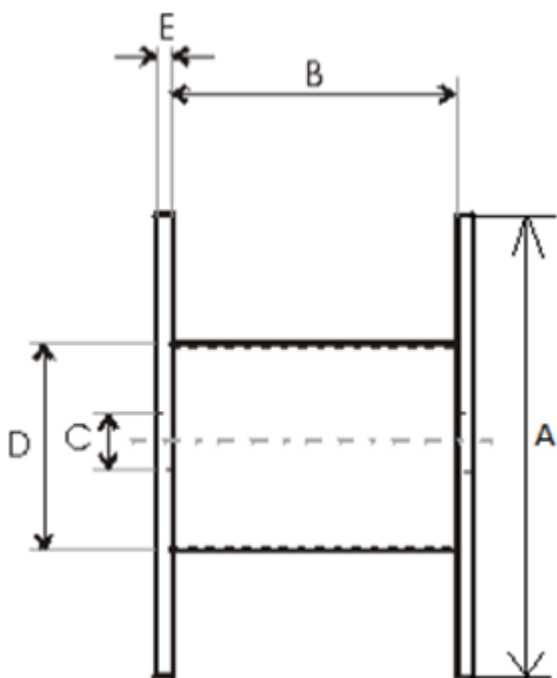

| | |
|-------------------|----------------------|
| Produktnamn | Träturma 700x300x390 |
| Produkt-/E-nummer | 700x300x390 |
| GTIN | |
| ETIM-klass | EC000245 |

PRODUKTSPECIFIKATIONER

Tekniska Specifikationer - Trummor

| | |
|----------|---------------|
| Trumtyp | Engångstrumma |
| Material | Trä |
| Gaveltyp | Hel Gavel |

| | |
|--------------------|--------|
| A - Gavel diameter | 700 mm |
| B - Invändig bredd | 390 mm |
| C - Centrumhål | 85 mm |
| D - Kärndiameter | 300 mm |
| E - Gaveltjocklek | 12 mm |
| Vikt | 12 kg |