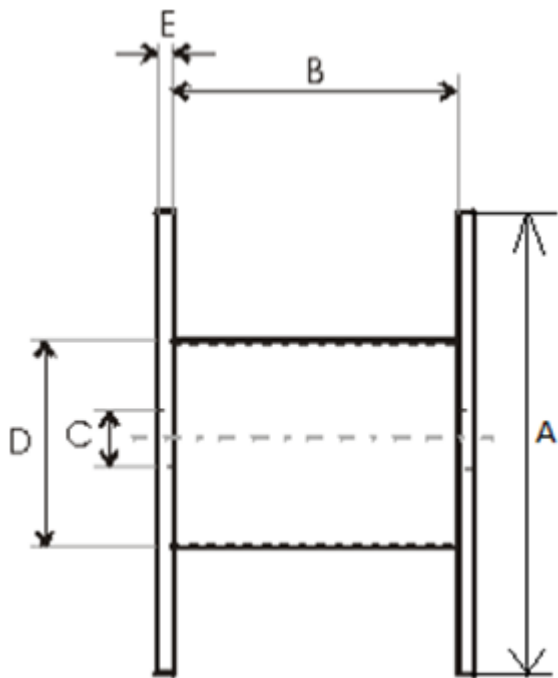

Produktnamn	Träturma 700×300×390
Produkt-/E-nummer	700×300×390
GTIN	
ETIM-klass	EC000245

## Tekniska Specifikationer - Trummor

Trumtyp	Engångstrumma
Material	Trä
Gaveltyp	Hel Gavel

A - Gavel diameter	700 mm
B - Invändig bredd	390 mm
C - Centrumhål	85 mm
D - Kärndiameter	300 mm
E - Gaveltjocklek	12 mm
Vikt	12 kg