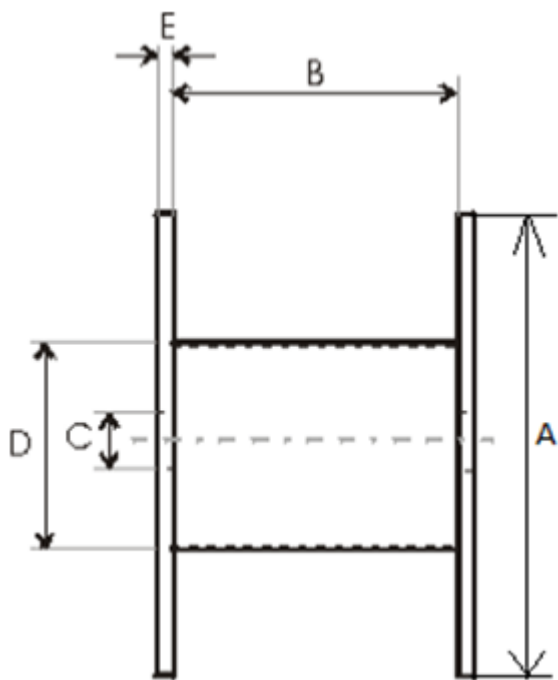

Produktnamn	Träturma 900×300×570
Produkt-/E-nummer	900×300×570
GTIN	
ETIM-klass	EC000245

PRODUKTSPECIFIKATIONER

Tekniska Specifikationer - Trummor

Trumtyp	Engångstrumma
Material	Trä
Gaveltyp	Hel Gavel

A - Gavel diameter	900 mm
B - Invändig bredd	570 mm
C - Centrumhål	85 mm
D - Kärndiameter	300 mm
E - Gaveltjocklek	12 mm
Vikt	14,8 kg