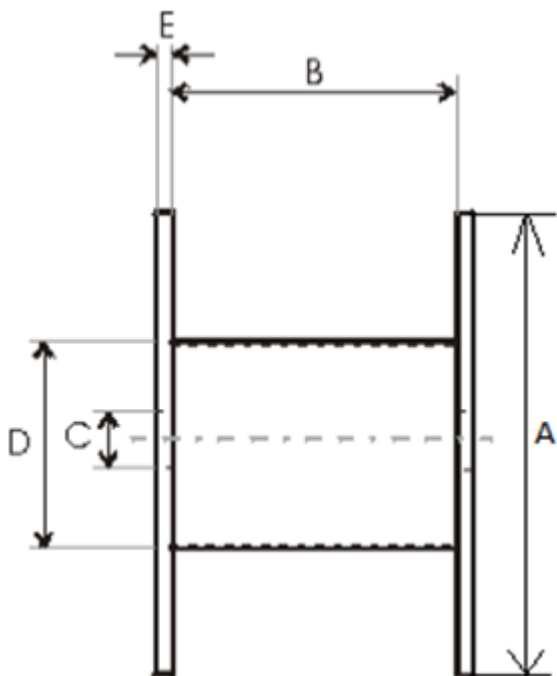

Produktnamn	Träturma 900x300x570
Produkt-/E-nummer	900x300x570
GTIN	
ETIM-klass	EC000245

PRODUKTSPECIFIKATIONER

Tekniska Specifikationer - Trummor

Trumtyp	Engångstrumma
Material	Trä
Gaveltyp	Hel Gavel

A - Gavel diameter	900 mm
B - Invändig bredd	570 mm
C - Centrumhål	85 mm
D - Kärndiameter	300 mm
E - Gaveltjocklek	12 mm
Vikt	14,8 kg